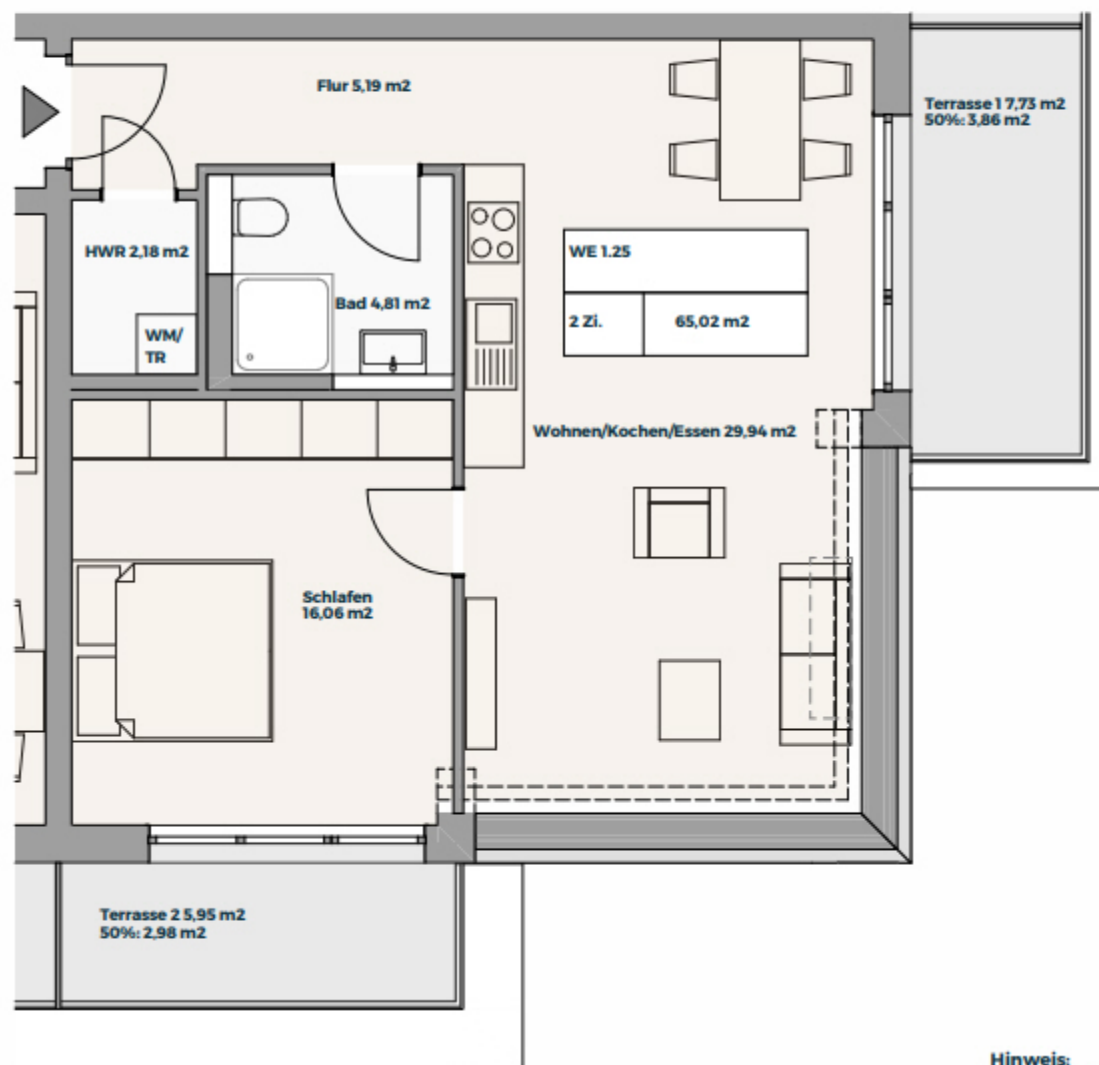

3. Obergeschoss

WE 1.25 2-Zimmer

■ Flur	5,19 m ²
■ Bad	4,81 m ²
■ HWR	2,18 m ²
■ Schlafen	16,06 m ²
■ Wohnen / Kochen / Essen	29,94 m ²
■ Terrasse 1 50 % (7,73 m ²)	3,86 m ²
■ Terrasse 2 50 % (5,95 m ²)	2,98 m ²

65,02 m²