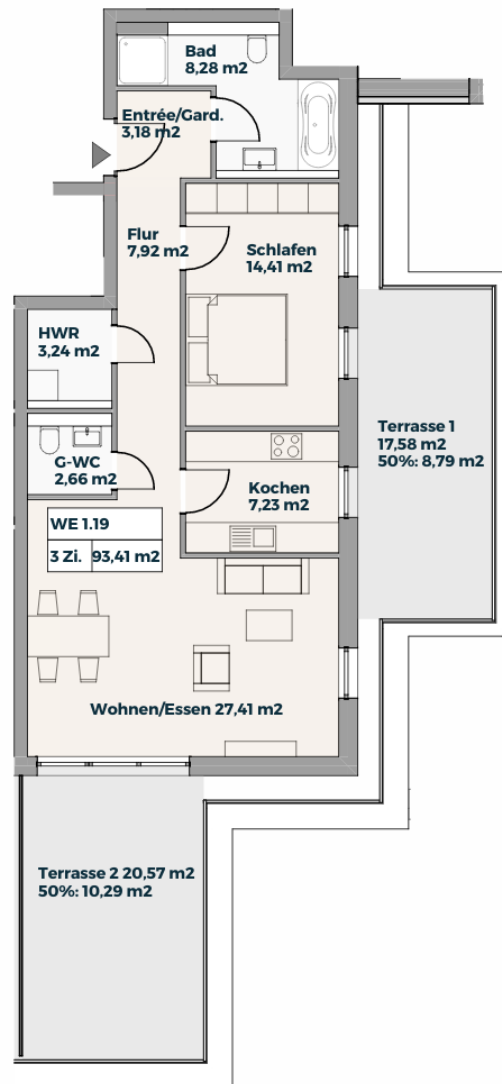

2. Obergeschoss

WE 1.19 2-Zimmer

■ Flur	7,92 m ²
■ Entrée / Garderobe	3,18 m ²
■ Bad	8,28 m ²
■ Schlafen	14,41 m ²
■ Kochen	7,23 m ²
■ Wohnen / Essen	27,41 m ²
■ Gäste-WC	2,66 m ²
■ HWR	3,24 m ²
■ Terrasse 1 50 % (17,85 m ²)	8,79 m ²
■ Terrasse 2 50 % (20,58 m ²)	10,29 m ²

93,41 m²

Hinweis:
Möblierung beispielhaft.
Anschlüsse bedingt anpassbar.