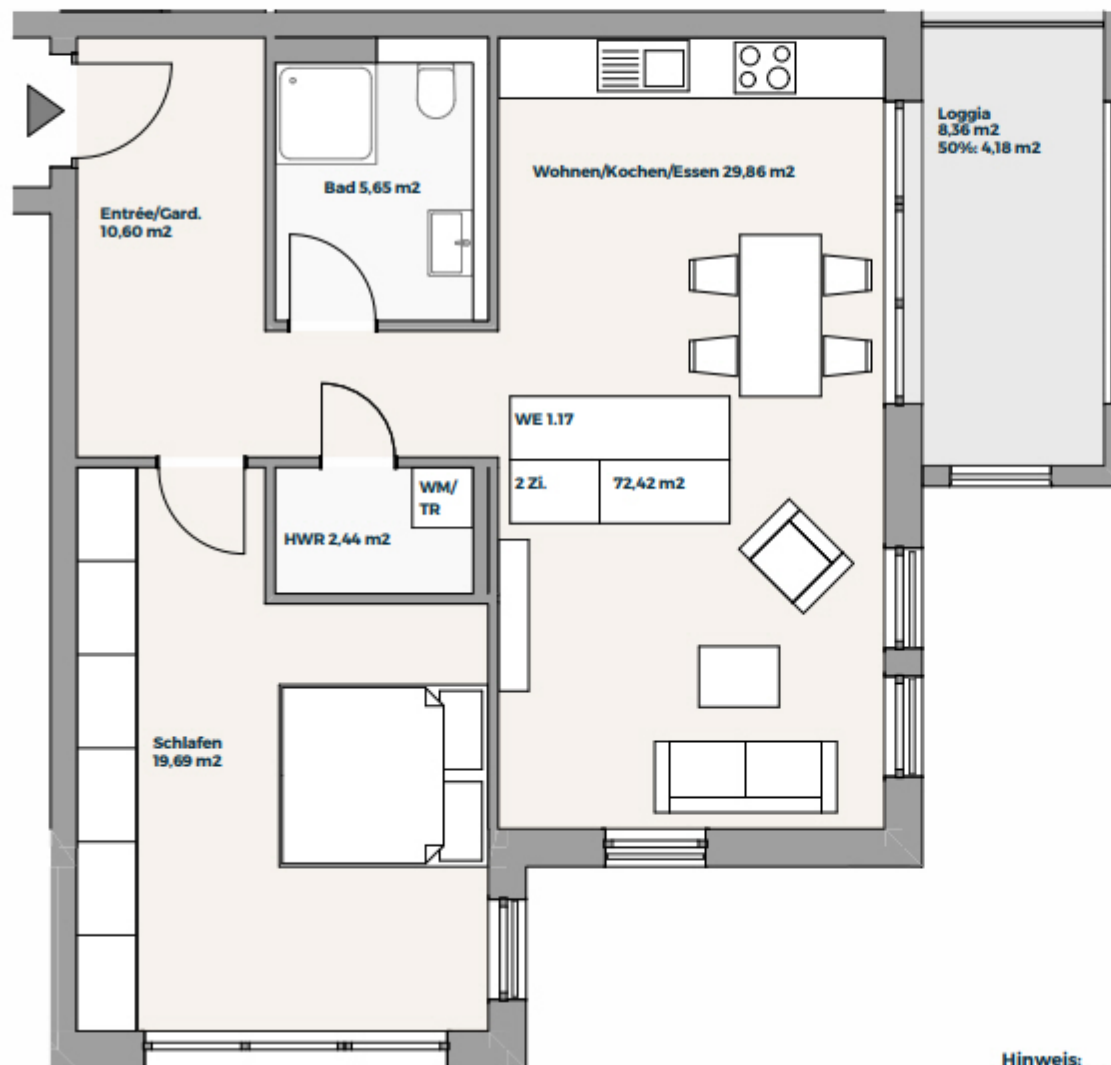

2. Obergeschoss

WE 1.17 2-Zimmer

■ Entrée / Garderobe	10,60 m ²
■ Bad	5,65 m ²
■ HWR	2,44 m ²
■ Schlafen	19,69 m ²
■ Wohnen / Kochen / Essen	29,86 m ²
■ Loggia 50 % (8,36 m ²)	4,18 m ²

72,42 m²

Hinweis:
Möblierung beispielhaft.
Anschlüsse bedingt anpassbar.