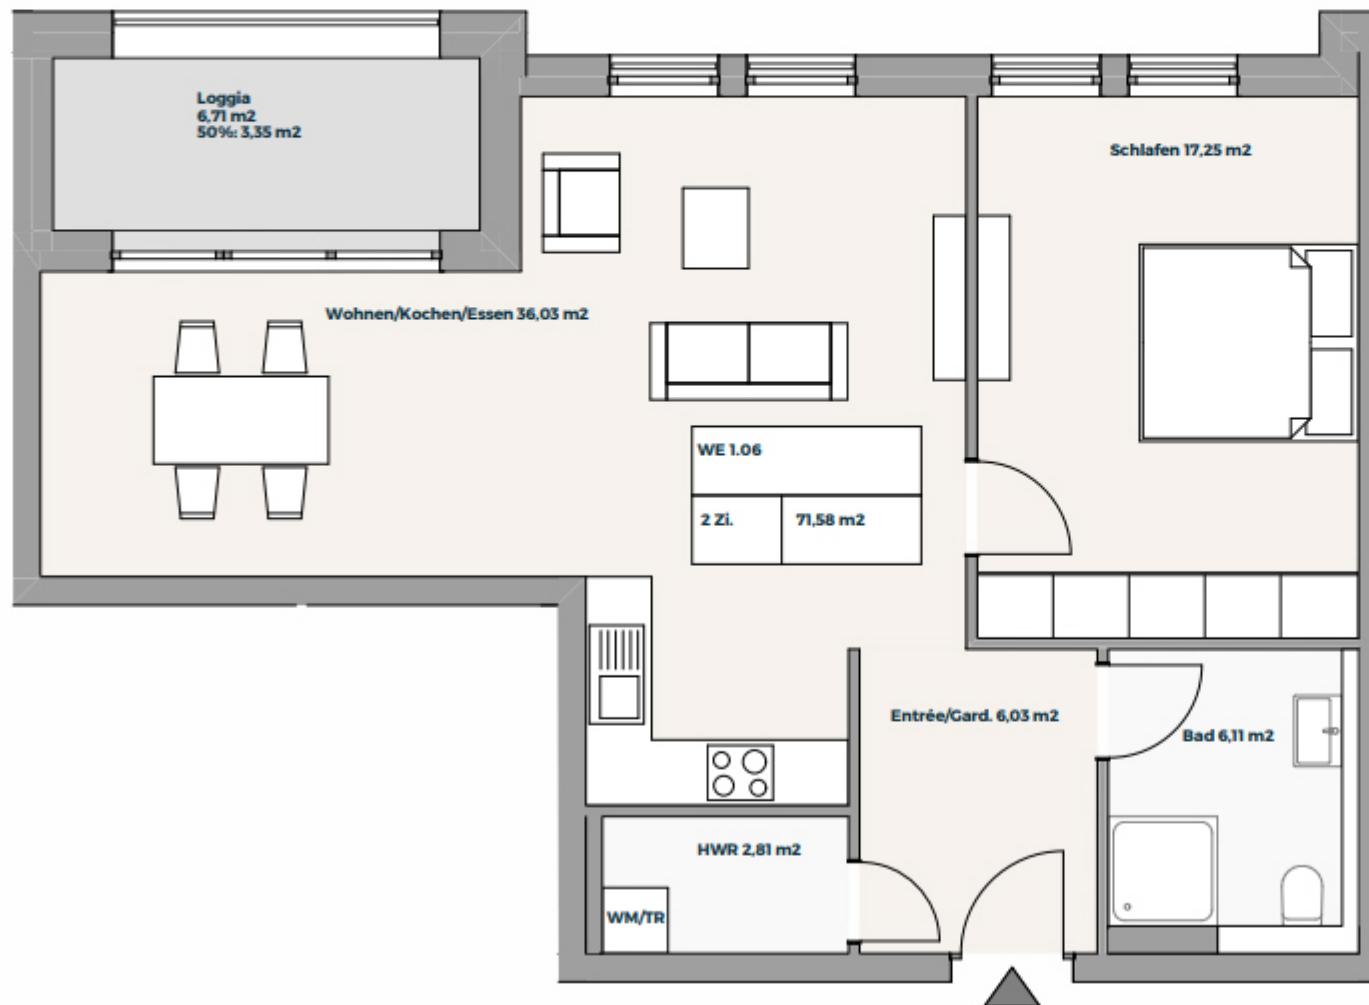

# 1. Obergeschoss

## WE 1.06 2-Zimmer

■ Entrée / Garderobe	6,03 m <sup>2</sup>
■ Bad	6,11 m <sup>2</sup>
■ HWR	2,81 m <sup>2</sup>
■ Schlafen	17,25 m <sup>2</sup>
■ Wohnen / Kochen / Essen	36,03 m <sup>2</sup>
■ Loggia 50 % (6,71 m <sup>2</sup> )	3,35 m <sup>2</sup>

**71,58 m<sup>2</sup>**